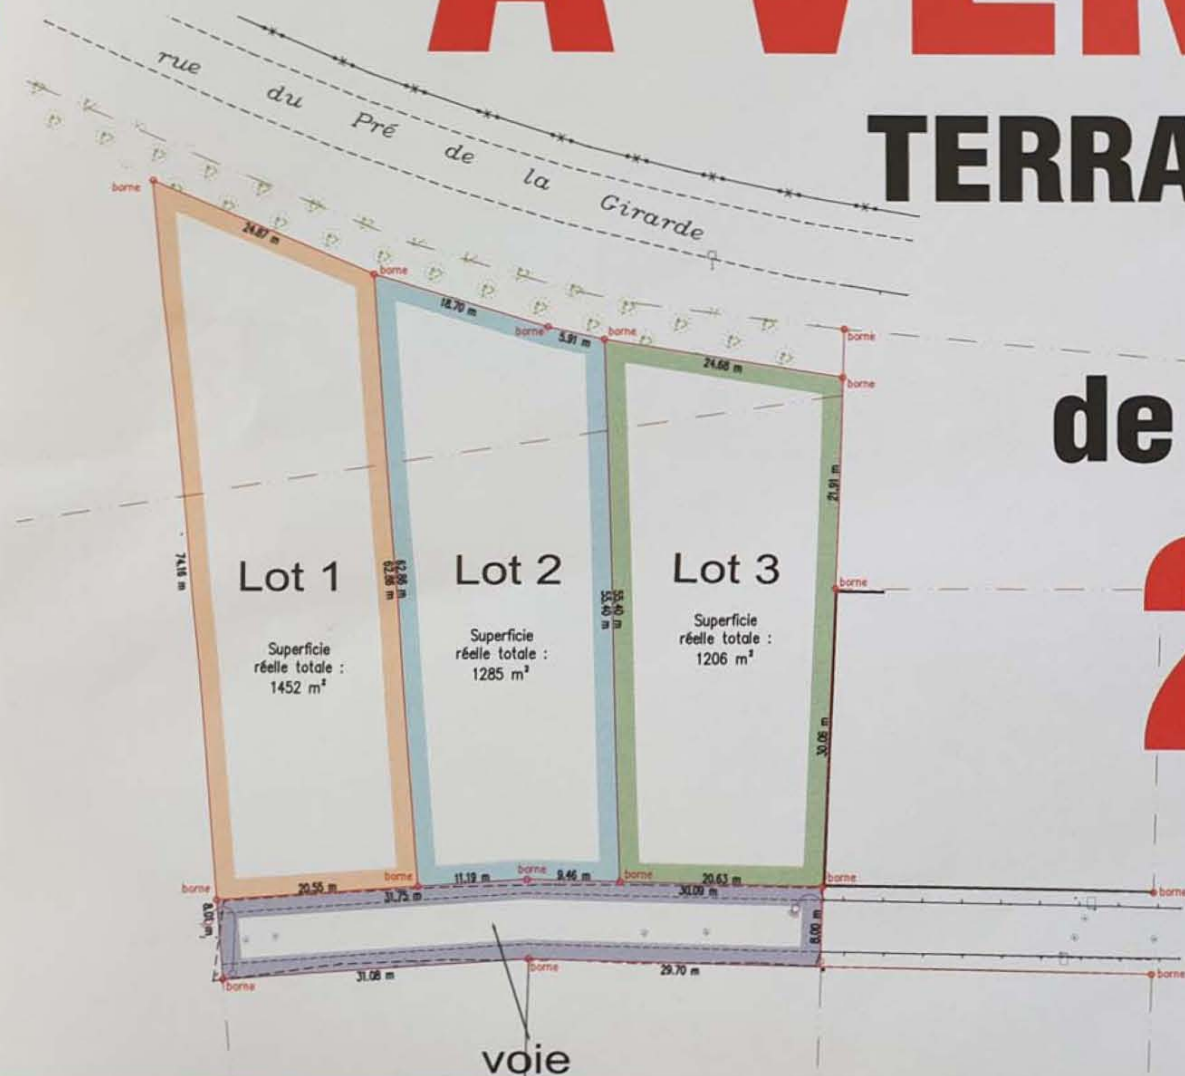

A VENDRE

**TERRAIN CONSTRUCTIBLE
VIABILISÉ**

de 1206 à 1452 m²

20€/m²

COMMUNE DE CARISEY

Écoles - Centre Aéré - Maison de retraite - Auberge Restaurant
Boulangerie - Fleuriste - Bien être - Électricien - Plombier